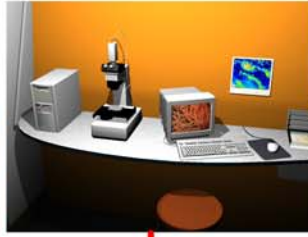

VISUALIZZAZIONI PROGETTO MUSEO DEL CENTRO S.TERESA

PROIEZIONI A PARETE

DETTAGLIO VETRINA

DETTAGLIO LABORATORIO

RIPIANO MENSOLA

DETT. RIPIANO LUMINOSO

SALA MONDO SOMMERSO

SALA LABORATORIO

VIDEO AL PLASMA

VETRINE

PORTA CON BOLLICINE

PLASMA E PANNELLI SCORREVOLI

MOBILETTO REGIA